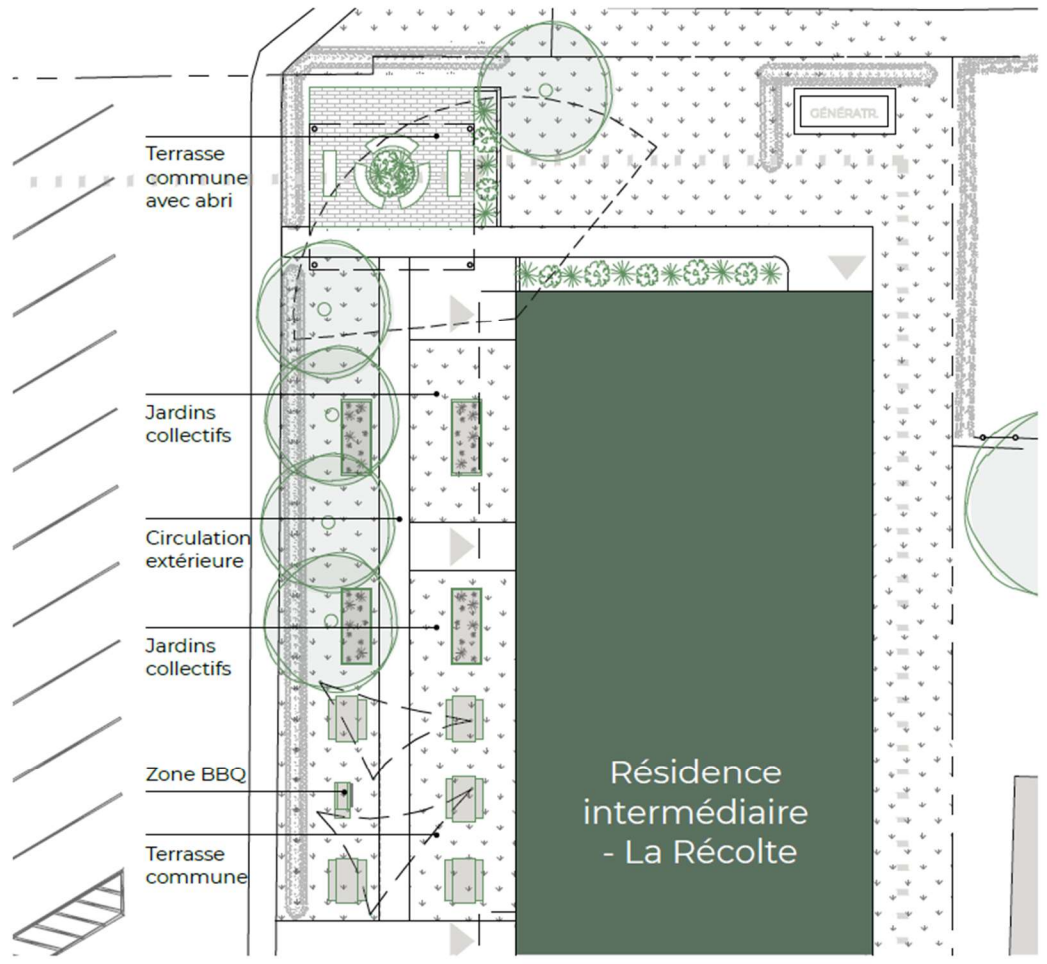

PLAN D'ENSEMBLE - PROJETÉ AGRANDI