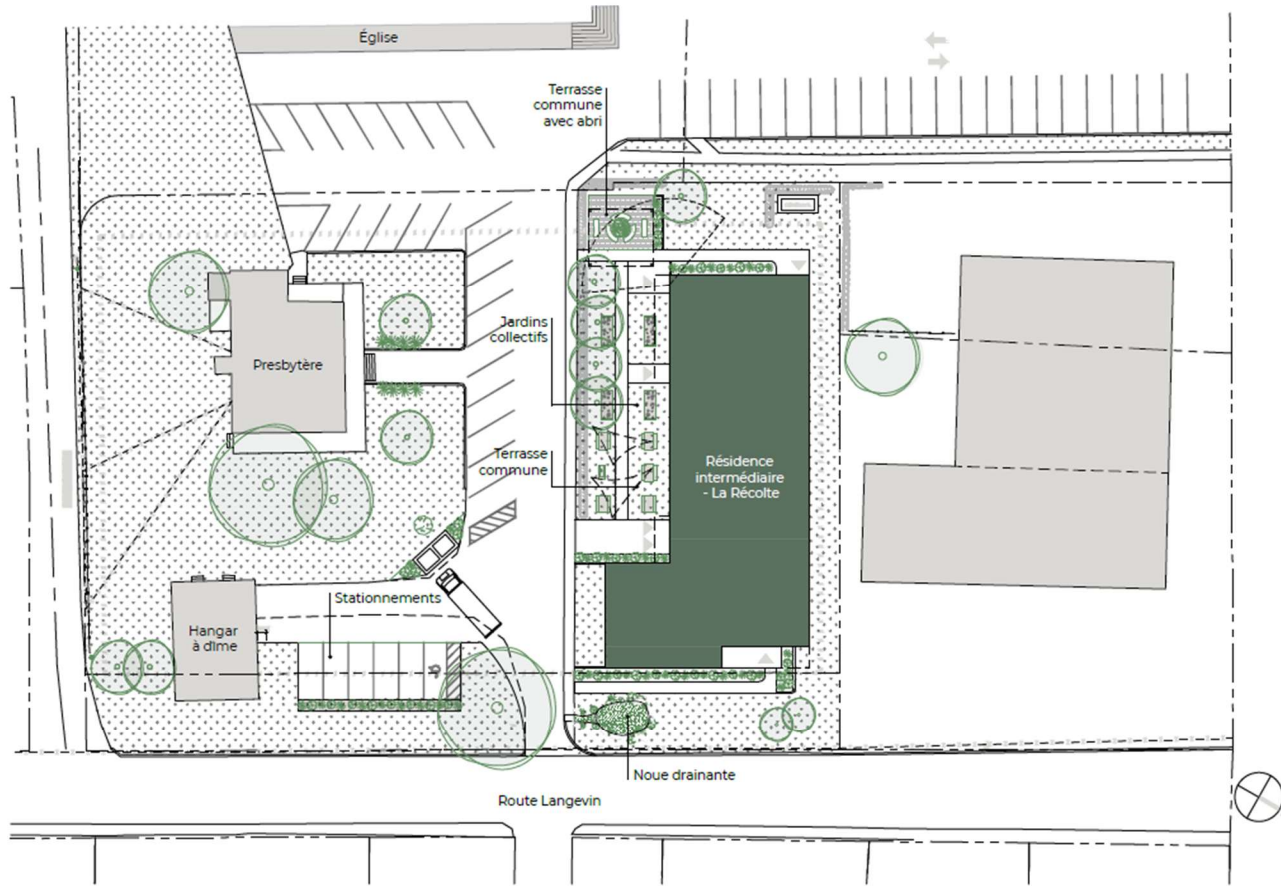

### COLLECTIVITÉ ET RENCONTRE

- Salon communs
- Rassemblements extérieurs et intérieurs
- Cuisine collective
- Jardins
- Contexte en périphérie qui participe à la collectivité

# AURA

architecture . design

PROJET |  
P-25016 - RI EN SANTÉ MENTALE STE-HÉNÉDINE

ÉMISSION |  
Esquisse

DATE |  
29 avril 2026

MOOD BOARD  
ARCHITECTURE

PLAN D'ENSEMBLE - EXISTANT

PLAN D'ENSEMBLE - PROJETÉ

PLAN D'ENSEMBLE - PROJETÉ AGRANDI

PERSPECTIVES