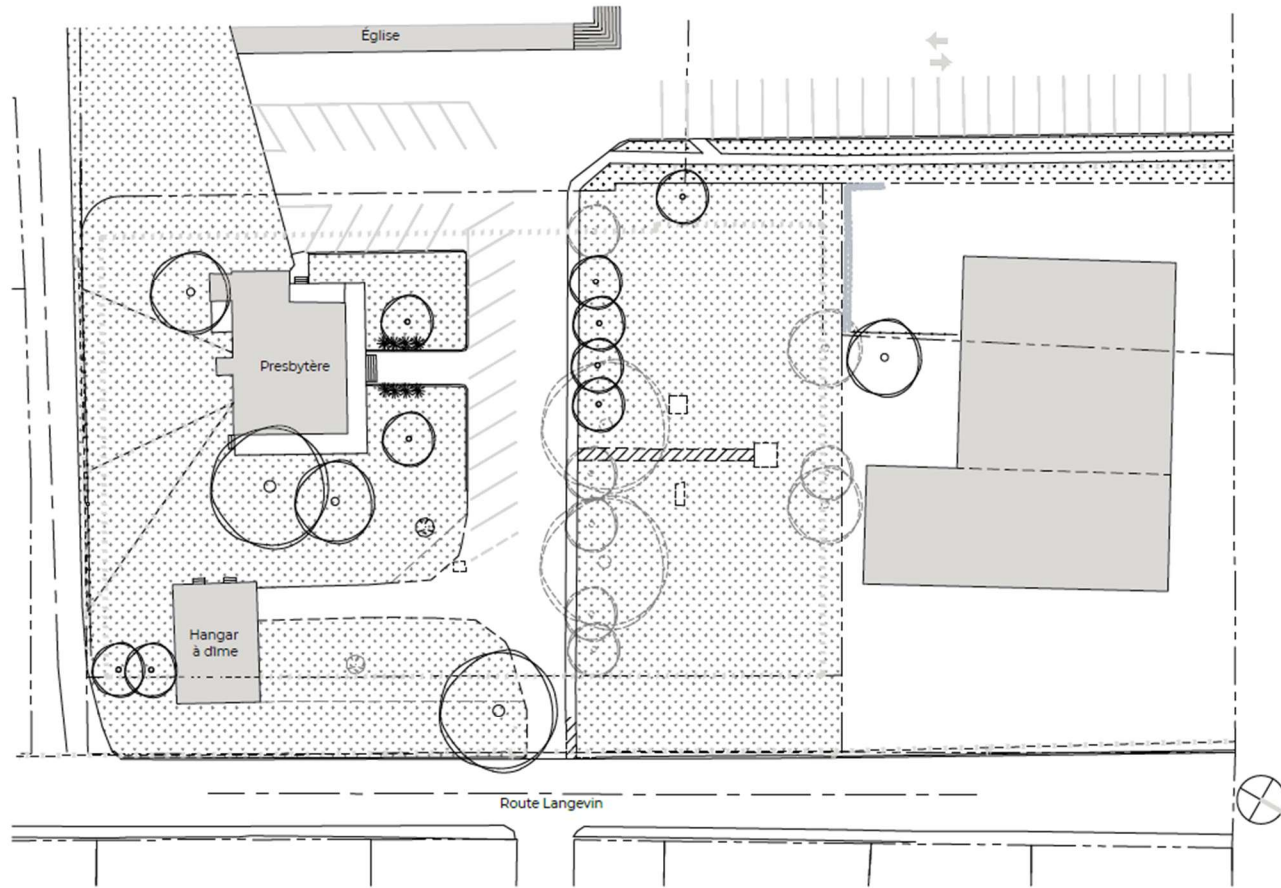

# AURA

architecture . design

PROJET |  
P-25016 - RI EN SANTÉ MENTALE STE-HÉNÉDINE

ÉMISSION |  
Esquisse

DATE |  
29 avril 2026

MOOD BOARD  
ARCHITECTURE

PLAN D'ENSEMBLE - EXISTANT

PLAN D'ENSEMBLE - PROJETÉ